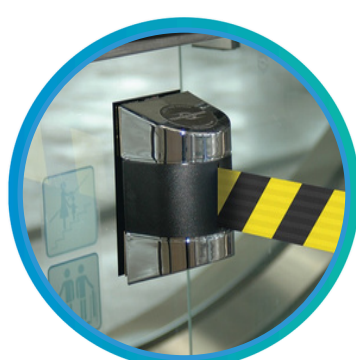

Ruban de haute qualité imprimé numériquement.

**SCANNEZ-MOI
POUR PLUS
D'INFORMATIONS**

Options d'Extrémité de Ruban

Anti-Sabotage

Magnétique

Sortie de Secours

Clip Métallique

UNITÉS MURALES

Une solution durable qui supprime les obstacles et libère de l'espace.

Optimisez l'espace au sol en installant des barrières rétractables murales.

**SCANNEZ-MOI POUR
PLUS D'INFORMATIONS**

Fixation Standard

Se fixe à la plupart des murs ou surfaces solides à l'aide de vis.

Fixation Sur Verre

Se monte directement sur du verre ou toute autre surface lisse et non poreuse.

Fixation Magnétique

S'installe sur des surfaces métalliques sans besoin de matériel ou de perçage.