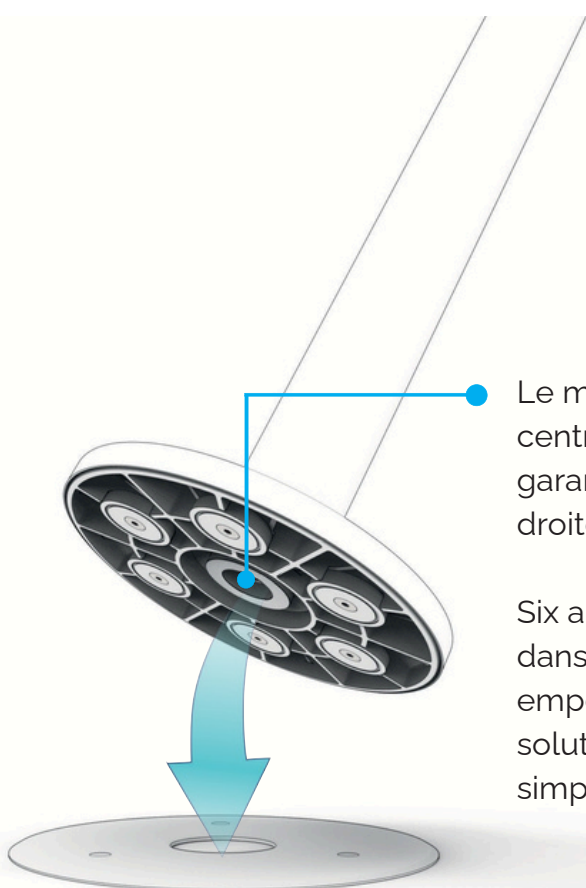

Permet de réaligner rapidement la disposition des files d'attente sans déplacer les poteaux.

Bases Rollabarrier®:

Déplacez facilement jusqu'à trois poteaux à la fois sans les soulever. Économisez jusqu'à 50 % d'espace supplémentaire grâce à l'option d'empilement (nesting).

BASE MAGNÉTIQUE

Pour une fixation semi-permanente sans perçage du sol, optez pour la gamme Tensator® de solutions à base magnétique.

La base se fixe à une plaque en acier ancrée au sol à l'aide d'un adhésif haute résistance.

La plaque de sol ne constitue pas un risque de trébuchement grâce à son bord biseauté et peut être facilement retirée et repositionnée sans endommager le sol. Des trous de fixation supplémentaires sont prévus pour renforcer la stabilité.

**SCANNEZ-MOI
POUR PLUS
D'INFORMATIONS**

Le mécanisme breveté de positionnement assure un centrage précis du poteau sur la plaque de sol, garantissant que les files d'attente restent toujours droites.

Six aimants en néodyme sont mécaniquement fixés dans le logement de la base à l'aide de vis, empêchant ainsi toute chute, contrairement aux solutions de moindre qualité où les aimants sont simplement collés.