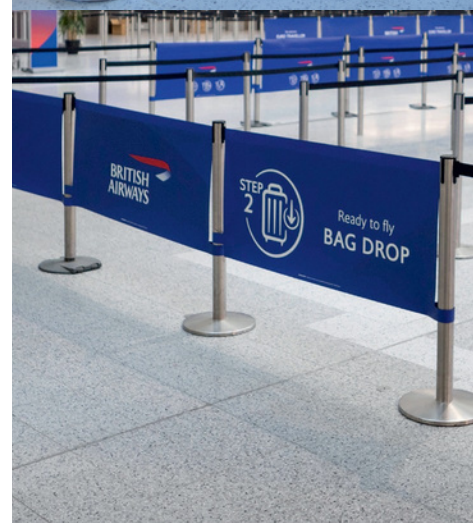

Une porte de départ bien organisée réduit le stress des passagers et garantit un embarquement sûr et efficace. Une signalisation attrayante aide les passagers à localiser leur porte de départ. Des files d'embarquement clairement identifiables pour les passagers prioritaires minimisent la confusion et accélèrent le processus d'embarquement pour tous.

Tensabarrier®

Avec un design élégant et intemporel, la Tensabarrier® garantit l'accessibilité pour tous. Choisissez parmi une gamme d'options de base, de finitions de poteau, de types d'extrémité de ruban et de longueurs de sangle. Renforcez la présence de votre marque grâce à un ruban entièrement personnalisable.

Bannières

Les bannières entièrement personnalisables peuvent être imprimées sur les deux faces avec des logos, graphiques ou messages d'instructions attractifs.

Totem Cannelé

Offrez des indications claires et améliorez l'expérience passager avec le Totem InQ® Cannelé de Tensator®. S'enroule autour des poteaux Tensabarrier® existants pour créer une signalisation totemique pleine hauteur avec un encombrement minimal.

Porte-Panneaux

Diffusez vos messages en fixant des porte-panneaux au sommet des poteaux Tensabarrier®.

SCANNEZ-MOI
POUR PLUS
D'INFORMATIONS

BRITISH AIRWAYS

CHECK IN

We welcome
CLUB WORLD
CLUB EUROPE

Executive Club
GOLD
SILVER