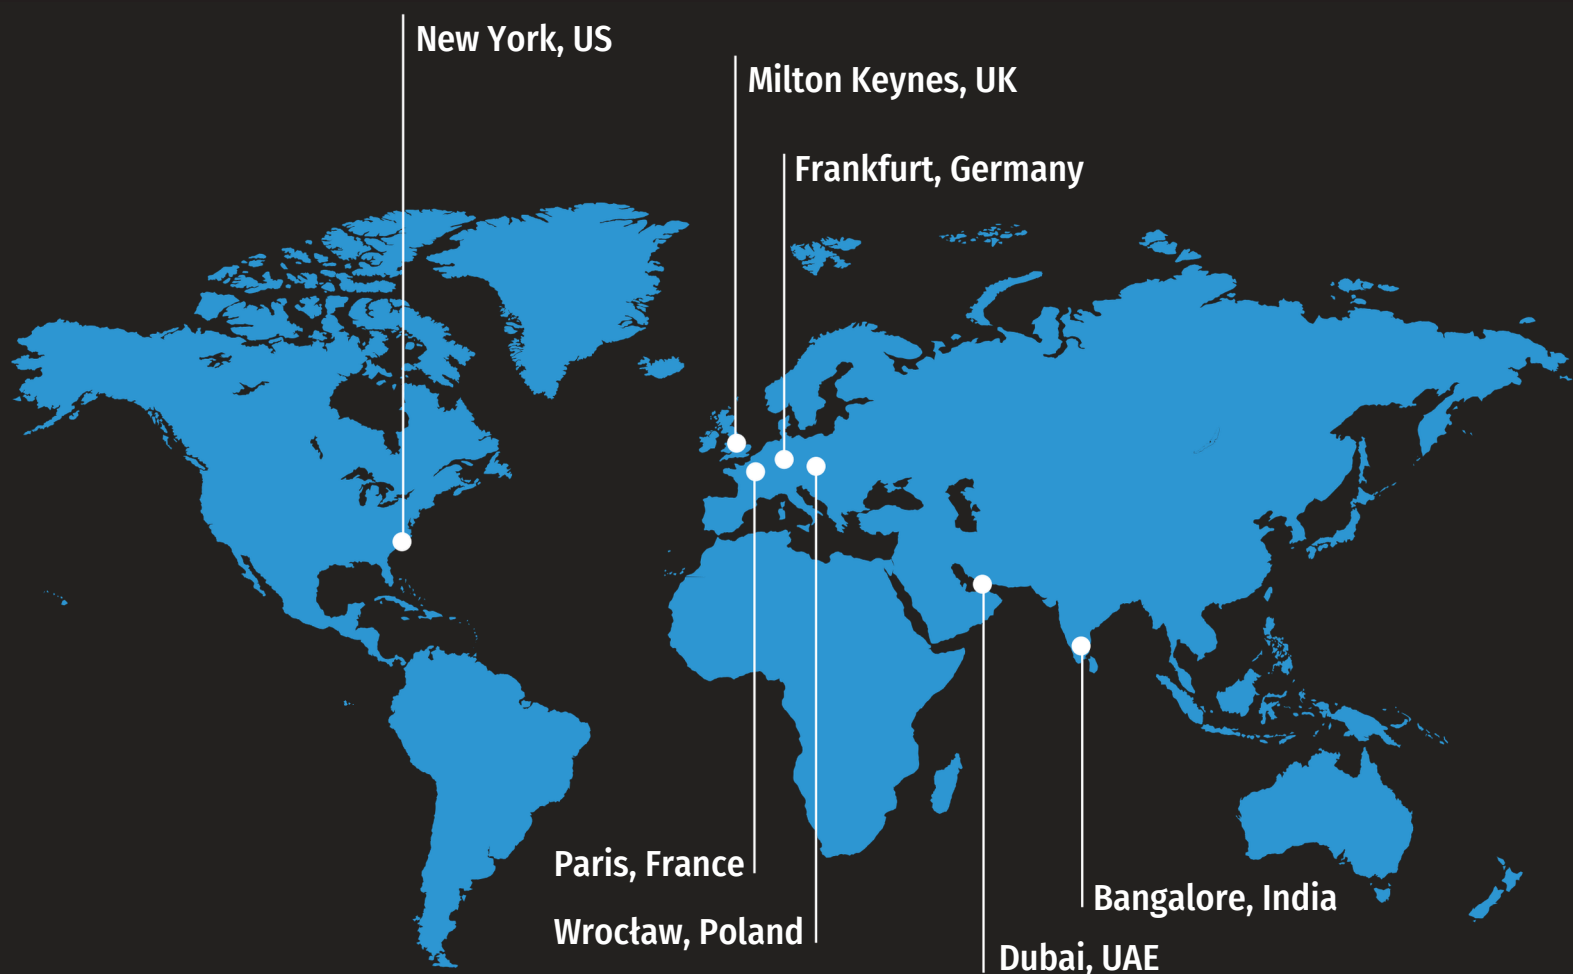

NOS PARTENAIRES

TENSATOR®

Your local service partner.

7 Directeurs Régionaux
170 Employés
150+ Pays Couverts

MILTON KEYNES
+44 1908 684 600

NEW YORK
+1 800 441 0019

DUBAI
+971 4 2997 228

PARIS
+33 1 43 09 85 00