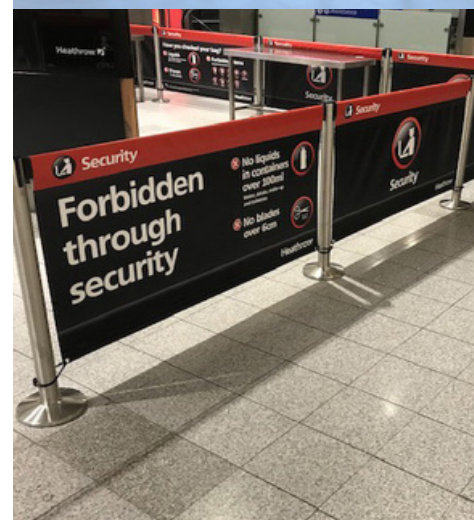

Signalétique Sur Poteau A4/A3

Un porte-panneau simple et efficace pour guider et informer les passagers dans la file d'attente. Idéal pour la promotion de campagnes publicitaires. Disponible en formats A3 et A4, portrait ou paysage.

Bannières

Mettez en avant les informations importantes aux points de contrôle tout au long des files d'attente pour réduire les perturbations.

Porte-Panneaux

Diffusez vos messages en fixant des porte-panneaux au sommet des poteaux Tensabarrier®.

Base Magnétique

La technologie magnétique permet de maintenir les barrières de file d'attente en place sans endommager le sol.

SCANNEZ-MOI
POUR PLUS
D'INFORMATIONS

Produits

PORTES DE DÉPART & EMBARQUEMENT

Une porte de départ bien organisée réduit le stress des passagers et garantit un embarquement sûr et efficace. Une signalisation attrayante aide les passagers à localiser leur porte de départ. Des files d'embarquement clairement identifiables pour les passagers prioritaires minimisent la confusion et accélèrent le processus d'embarquement pour tous.